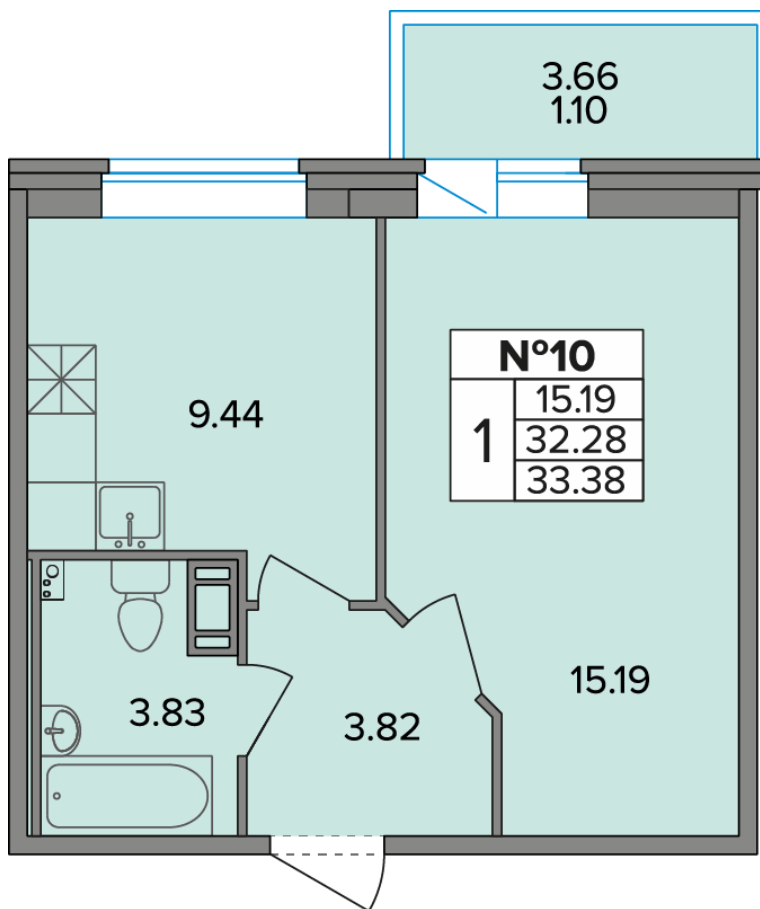

ИНВЕСТИЦИОННО-
СТРОИТЕЛЬНАЯ
КОМПАНИЯ «ВИТА»

8 812 574 47 47
isk-vita.ru

БЕЗ МЕБЕЛИ

ЖИЛОЙ КОМПЛЕКС
ЖК «СМАРТ»

10
КВАРТИРА

СЕКЦИЯ

-1
ЭТАЖ

КОМНАТ:

68.29 М²

СТОИМОСТЬ ПРИ 100% ОПЛАТЕ

4780300 ₹

СТОИМОСТЬ В РАССРОЧКУ

—